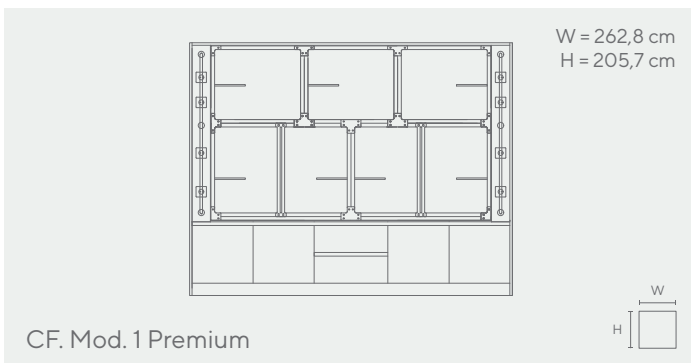

Variedade de Configurações e Tamanhos. (Os preços não incluem IVA).

W = 152 cm
H = 156 cm

CF. Mod. 2

W = 182 cm
H = 219 cm

CF. Mod. 2 Plus

W = 187 cm
H = 192,7 cm

CF. Mod. 2 Premium

W = 152 cm
H = 205,7 cm

CF. Mod. 3

W = 182 cm
H = 219 cm

CF. Mod. 3 Plus

W = 228 cm
H = 219 cm

CF. Mod. 4

W = 258 cm
H = 219 cm

CF. Mod. 4 Plus

A LOOKCOOL é líder em soluções técnicas especializadas para CAMV's.