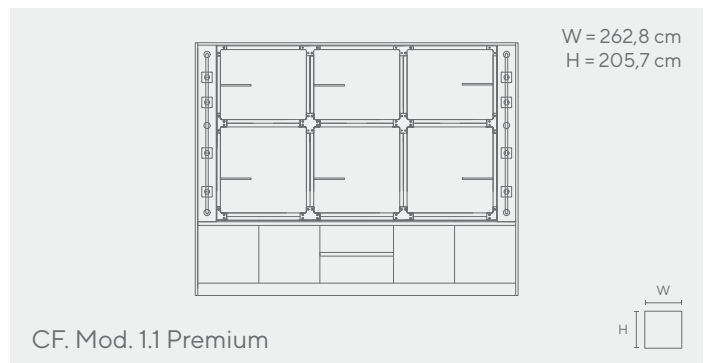

Variedade de Configurações e Tamanhos. (Os preços não incluem IVA).

W = 152 cm
H = 156 cm

CF. Mod. 2

W = 182 cm
H = 219 cm

CF. Mod. 2 Plus

W = 187 cm
H = 192,7 cm

CF. Mod. 2 Premium

W = 152 cm
H = 205,7 cm

CF. Mod. 3

W = 182 cm
H = 219 cm

CF. Mod. 3 Plus

W = 228 cm
H = 219 cm

CF. Mod. 4

W = 258 cm
H = 219 cm

CF. Mod. 4 Plus

A LOOKCOOL é líder em soluções técnicas especializadas para CAMV's.