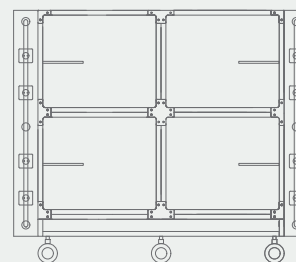

Variedade de Configurações e Tamanhos. (Os preços não incluem IVA).

W = 152 cm
H = 156 cm

CF. Mod. 2

W = 182 cm
H = 219 cm

CF. Mod. 2 Plus

W = 187 cm
H = 192,7 cm

CF. Mod. 2 Premium

W = 152 cm
H = 205,7 cm

CF. Mod. 3

W = 182 cm
H = 219 cm

CF. Mod. 3 Plus

W = 228 cm
H = 219 cm

CF. Mod. 4

W = 258 cm
H = 219 cm

CF. Mod. 4 Plus

A LOOKCOOL é líder em soluções técnicas especializadas para CAMV's.