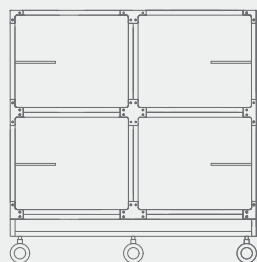

Variedade de Configurações e Tamanhos. (Os preços não incluem IVA).

W = 152 cm
H = 156 cm

CF. Mod. 2

W = 182 cm
H = 219 cm

CF. Mod. 2 Plus

W = 187 cm
H = 192,7 cm

CF. Mod. 2 Premium

W = 152 cm
H = 205,7 cm

CF. Mod. 3

W = 182 cm
H = 219 cm

CF. Mod. 3 Plus

W = 228 cm
H = 219 cm

CF. Mod. 4

W = 258 cm
H = 219 cm

CF. Mod. 4 Plus

A LOOKCOOL é líder em soluções técnicas especializadas para CAMV's.