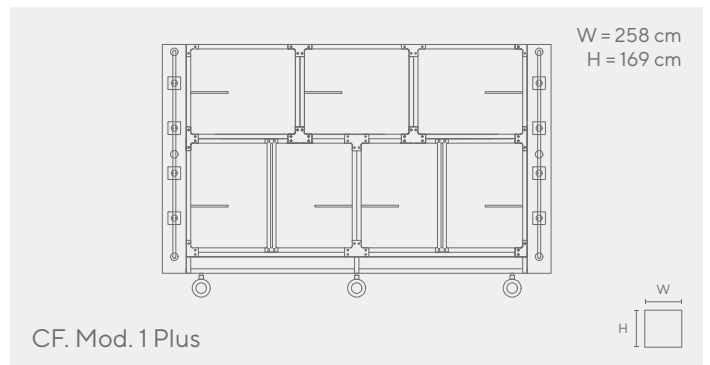

Variedade de Configurações e Tamanhos. (Os preços não incluem IVA).

W = 152 cm
H = 156 cm

CF. Mod. 2

W = 182 cm
H = 219 cm

CF. Mod. 2 Plus

W = 187 cm
H = 192,7 cm

CF. Mod. 2 Premium

W = 152 cm
H = 205,7 cm

CF. Mod. 3

W = 182 cm
H = 219 cm

CF. Mod. 3 Plus

W = 228 cm
H = 219 cm

CF. Mod. 4

W = 258 cm
H = 219 cm

CF. Mod. 4 Plus

A LOOKCOOL é líder em soluções técnicas especializadas para CAMV's.