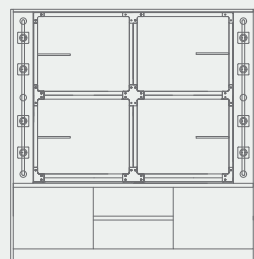

Variedade de Configurações e Tamanhos. (Os preços não incluem IVA).

W = 152 cm
H = 156 cm

CF. Mod. 2

W = 182 cm
H = 219 cm

CF. Mod. 2 Plus

W = 187 cm
H = 192,7 cm

CF. Mod. 2 Premium

W = 152 cm
H = 205,7 cm

CF. Mod. 3

W = 182 cm
H = 219 cm

CF. Mod. 3 Plus

W = 228 cm
H = 219 cm

CF. Mod. 4

W = 258 cm
H = 219 cm

CF. Mod. 4 Plus

A LOOKCOOL é líder em soluções técnicas especializadas para CAMV's.