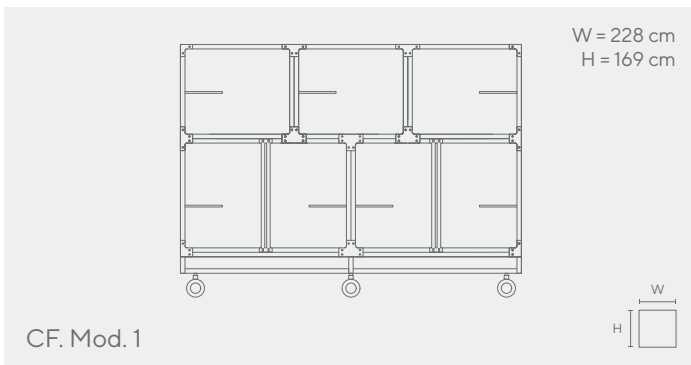

Variedade de Configurações e Tamanhos. (Os preços não incluem IVA).

W = 152 cm
H = 156 cm

CF. Mod. 2

W = 182 cm
H = 219 cm

CF. Mod. 2 Plus

W = 187 cm
H = 192,7 cm

CF. Mod. 2 Premium

W = 152 cm
H = 205,7 cm

CF. Mod. 3

W = 182 cm
H = 219 cm

CF. Mod. 3 Plus

W = 228 cm
H = 219 cm

CF. Mod. 4

W = 258 cm
H = 219 cm

CF. Mod. 4 Plus

A LOOKCOOL é líder em soluções técnicas especializadas para CAMV's.