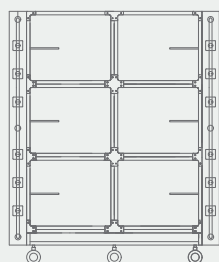

Variedade de Configurações e Tamanhos. (Os preços não incluem IVA).

W = 152 cm
H = 156 cm

CF. Mod. 2

W = 182 cm
H = 219 cm

CF. Mod. 2 Plus

W = 187 cm
H = 192,7 cm

CF. Mod. 2 Premium

W = 152 cm
H = 205,7 cm

CF. Mod. 3

W = 182 cm
H = 219 cm

CF. Mod. 3 Plus

W = 228 cm
H = 219 cm

CF. Mod. 4

W = 258 cm
H = 219 cm

CF. Mod. 4 Plus

A LOOKCOOL é líder em soluções técnicas especializadas para CAMV's.