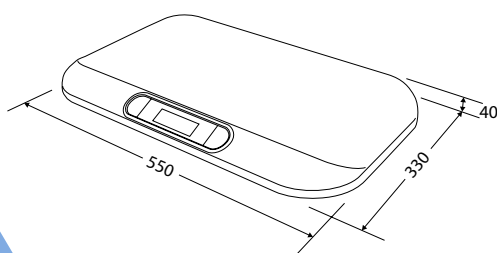

Tabuleiro de grande superfície
Tabuleiro de pesagem de grande superfície com perfil baixo

Balança Extra Plana

- Altura da plataforma baixa de apenas 40 mm.
- Grande tabuleiro de pesagem, a superfície inteira é utilizável.
- Função tara
- Estrutura ABS muito robusta.
- Desconexão automática.
- Display iluminado para uma visualização perfeita.
- Capacidade de 20 kg e resolução de 5 gramas.

Dimensões exteriores (mm)

WHITE MEL

Modelo	WHITE MEL
Referência	4451
Capacidade	20 kg
Resolução	5 g
Alimentação	100-240V_50/60Hz 4
Bateria	Pilhas AA 1,5V.
Temperatura de trabalho	0°C /+40°C
Calibragem	externa
Unidades de Peso	g (kg), lb, oz
Dimen. Tabul. de pesagem (mm)	550 x 260
Dimen. produto (mm)	550 x 330 x 40
Peso Líquido do produto (kg)	1,6 kg
Dimen. embalagem (mm)	555 x 335 x 50
Peso total com embalagem (kg)	2,1 kg